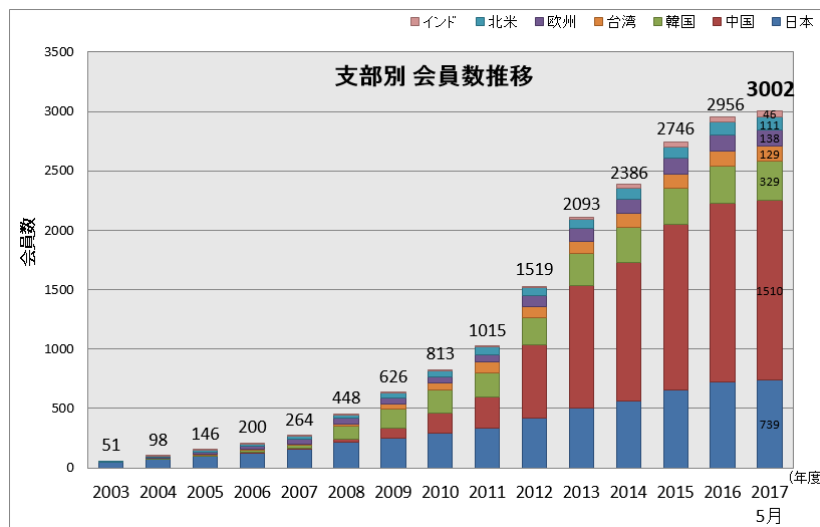

**MECHATROLINK 協会会員数 3000 社を突破！中国会員数は 1500 社超え**

オープンモーションネットワーク MECHATROLINK を推進している MECHATROLINK 協会（事務局代表 三輪 卓也）では、会員数が 2017 年 5 月時点で 3000 社を突破しました。

日本発のネットワークである MECHATROLINK は、設立当初は日本企業を中心に採用されていきましたが、グローバルでの需要や採用が広まり、2011 年に会員数が 1000 社を超え、その 3 年後の 2014 年 2 月には 2000 社を突破しました。そしてその 3 年後には 3000 社加入という大台を突破しました。

また、継続して大きな広がりを見せている中国においても、会員数が 1500 社を超えました。記念すべき 3000 社目にご登録頂いたのは、IoT 向けの通信プラットフォームの提供サービスを行っている株式会社ソラコム様で、6 月に開催する MECHATROLINK 協会の総会で基調講演を行っていただく予定です。また、中国国内 1500 社目の ShenZhen ShanLong Intelligent Control Co.,Ltd（深圳市山龙智控有限公司様）には、MMA から記念祝賀訪問を行う予定です。

昨年は、シンガポールに支部を設立し、発展する ASEAN 市場へのプロモーション活動を強化するなど、グローバル展開に注力してまいりました。今や世界で 50 か国からの会員企業に支えられ、モーション機能の特徴とするオープンネットワークとしては、アジア地区最大の会員数のネットワーク団体となりました。

MECHATROLINK 協会は、会員数 3000 社突破と、2018 年に公開開始 15 周年という節目を迎えるにあたりモーションネットワークのデファクト化を目標に更なる発展に向け活動を強化します。特に、急激にネットワーク化が進んでいるアジアを中心に主要地区でのプロモーション活動を強化し、会員数だけでなく MECHATROLINK 対応製品やその製品を使用するユーザの開拓に努め更なる発展を目指します。