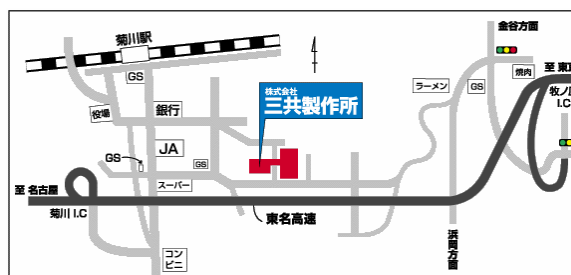

MECHATROLINK マーケット部会企画イベント

テーマ「メカか？ トロか？」

MECHATROLINK マーケット部会では、この度カスタム訪問イベントを行います。静岡県菊川市にあります三共製作所殿のご好意により、カスタム訪問を行える事になりました。

三共製作所殿では、精密減速機「ローラドライブ」、カムユニット「サンデックス」などカムの技術を基本として数々の製品を発売されています。またこれらの自社製品を使った、各種オートメーションシステムの開発も行っています。究極のカム動作と、それらを応用した装置などを見ることが出来ます。

メカトロニクスの「メカか？」、エレクトロニクスの「トロか？」ぜひこのイベントに参加して体験してみてください。

開催要項

1. 開催日時 : 2009年12月17日(木) 13:00~17:00
   集合 : 12:20 掛川駅南口ロータリー 12:30 送迎バス出発
   参加資格 : MECHATROLINK 協会メンバ(全てのランク)
   参加費 : 無料
   参加申し込み : 3ページ目の申込書に記入してE-mailもしくはFAXにて送付
   申し込み期日 : 12月16日(水)
   定員 : 80名(先着順)

三共殿向け展示会 : 同日三共殿のホールにてMMA 製品展示会を開催します。製品展示希望のメンバは申込書にチェックマークをご記入ください。

RA80