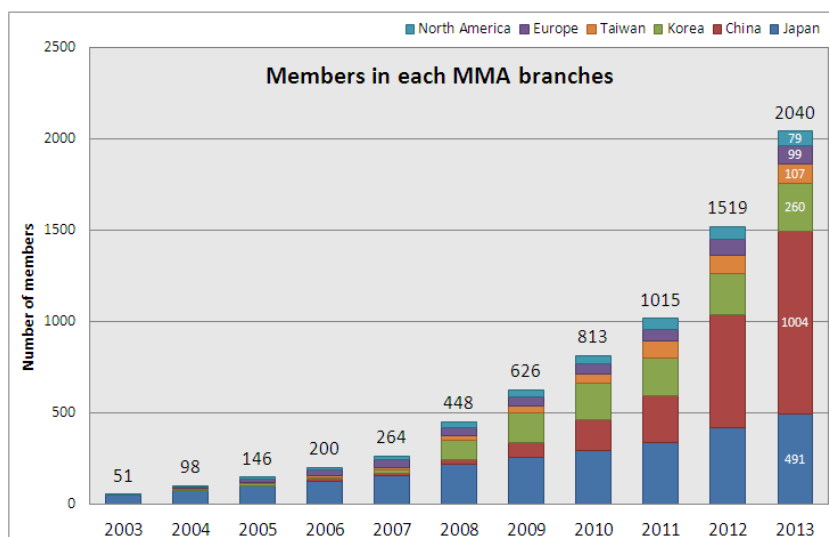

MECHATROLINK 協会会員数 2000社を突破！中国会員数は1000社超え

オープンモーションネットワーク MECHATROLINK を推進している MECHATROLINK 協会（事務局長 三輪 卓也）では、会員メンバが2014年1月時点で2000社を突破しました。

2011年に1000社を突破し、その後約2年で倍の新規入会会員を獲得しました。それと同時に、近年特に大きな広がりを見せている中国においては、会員数が1000社を超えました。記念すべき2000社目にご登録頂いた、包装機械メーカーの株式会社フジキカイ様と、中国国内1000社目の Guangdong China Southern Institute of Computing Technology(广东华南计算技术研究所様)には、MMA から記念祝賀訪問を行う予定です。

今年は MECHATROLINK の公開から10年目を迎え、これまで以上に様々な展開活動を行ってまいりました。アジア地区での更なる MECHATROLINK の普及推進活動を行うため、2013年11月には台湾支部を設立し、運用を開始しました。また、2013年4月に、シンガポールで開催された MTA 2013への出展および、2014年1月にはインド・バンガロールで開催された IMTEX2014 に初出展し、MECHATROLINK の PR を行いました。世界で41か国からの会員企業に支えられ、モーション機能の特徴とするオープンネットワークとしては、アジア地区最大の会員数のネットワーク団体となりました。