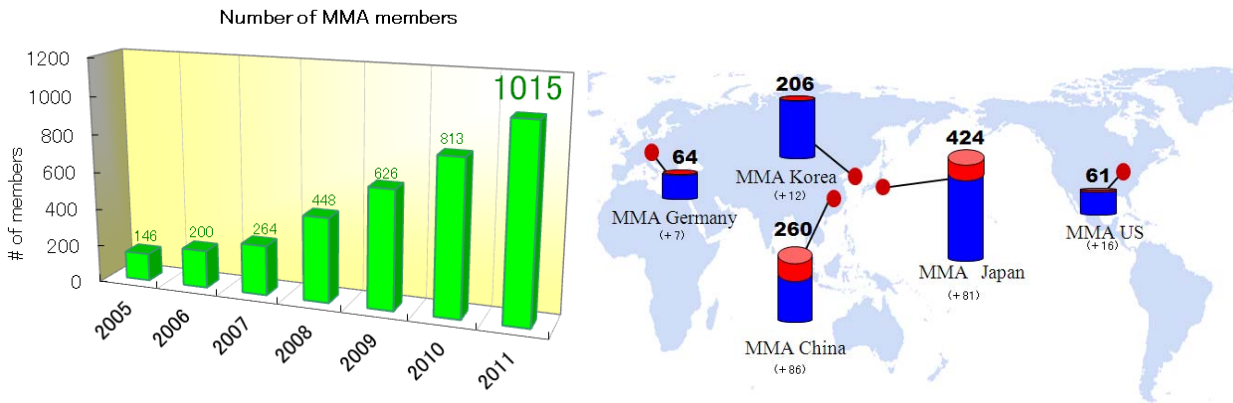

MECHATROLINK 協會加盟會員公司總數突破 1000 大關

MECHATROLINK 協會（事務局局長 田中 毅）一直致力於「開放式運動網路」MECHATROLINK 的推廣工作，協會加盟會員公司總數在 2012 年 3 月底終於突破了 1000 大關。MECHATROLINK 協會成立於 2005 年 10 月，加盟會員最初僅有 124 家。協會自成立後，積極地在亞洲、歐美地區進行 MECHATROLINK 的拓展活動，經過六年半的努力，會員公司新增 900 家。尤其是近年來，中國、韓國、台灣、日本等國家和地區的加盟會員增幅顯著，依地區劃分：日本約佔 42%，中國佔 26%，韓國佔 20%，歐洲和美國各佔 6%。特別是中國近年來增幅最為突出，目前已有 260 家加盟公司。在以運動功能為特點的開放式網路中，中國已成為亞洲地區會員數目最多的網路團體。

MECHATROLINK 協會於今年 3 月 20 日參加了在上海舉辦的為期 3 天的「SemiconChina2012」，與會期間共有 37 家新公司加盟。其中，北京某家 CNC 控制器製造商有幸成為第 1000 家加盟會員公司，協會事務局計劃於 5 月份對該公司進行參訪，以示祝賀紀念。

MECHATROLINK 協會積極致力於推廣普及型 MECHATROLINK - II 以及高速型 MECHATROLINK - III 這 2 種通信規格，特別是 MECHATROLINK - III，它採用 Ethernet 物理層原理，速度通信高達 31.25 μ sec 以上，適用於各種超高速用途。